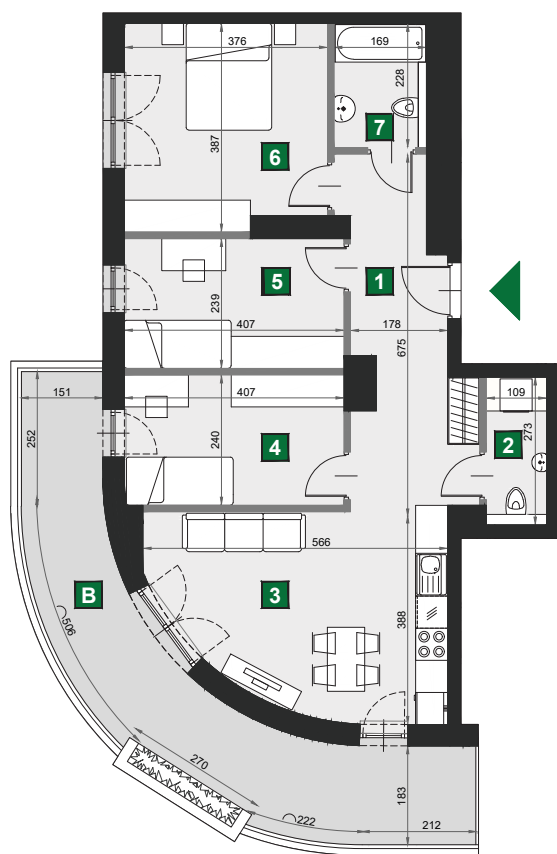

WIŚLANETARASY 2.0

0 1 2 [m]

A 81

budynek	A
piętro	7
mieszkanie	A 81
liczba pokoi	4

T taras	22,81 m ²
1 przedpokój	12,40 m ²
2 wc	2,98 m ²
3 pokój dzienny z aneksem kuch.	18,99 m ²
4 sypialnia	9,76 m ²
5 sypialnia	9,73 m ²
6 sypialnia	14,09 m ²
7 łazienka	3,86 m ²

powierzchnia	71,81 m ²
cena brutto	789 910 zł